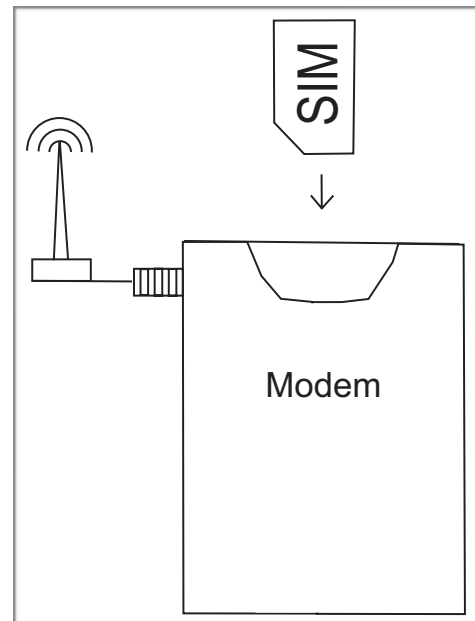

# Pumpenregler für die Wassertechnik

## Der Pumpenregler MA... :

lässt sich mit dem **GSM** Modem einfach per **SMS** überwachen.

Technische Daten:	
Einsatzbereich:	MAB
Spannungsversorgung:	12-24VDC
Modem Anschluss:	RS 485
SIM Karte:	Vertragskarte, Prepaid Karte
Elektrischer Anschluss:	Klemmen
Bestellnummer:	MAZ-GSM3