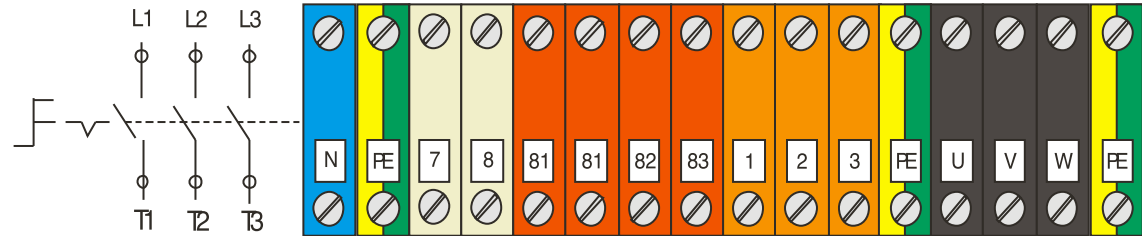

MAS2-Regler Version 7	Hand / 0 / Auto - Türschalter	Schwimmerkontakt	Kaltleitereingang	Laufsignal	Aktivlüfter	Heizung
1 Pumpen Anlage mit:						

Steuerklemmen:	5VDC	24VDC	Steuerklemmen:	24VDC	230VAC	Steuerklemmen:	24VDC	230VAC
			81 + 24VDC	X		1 Relais p.f. Mitte P1		X
			81 + 24VDC	X		2 Relais p.f. Schliesser P1		X
			82 - 0 VDC	X		3 Relais p.f. Öffner P1		X
			83 - Sensorsignal 10V P1	X				
7 extern Start / Stopp		X						
8 extern Hand / Reset		X						