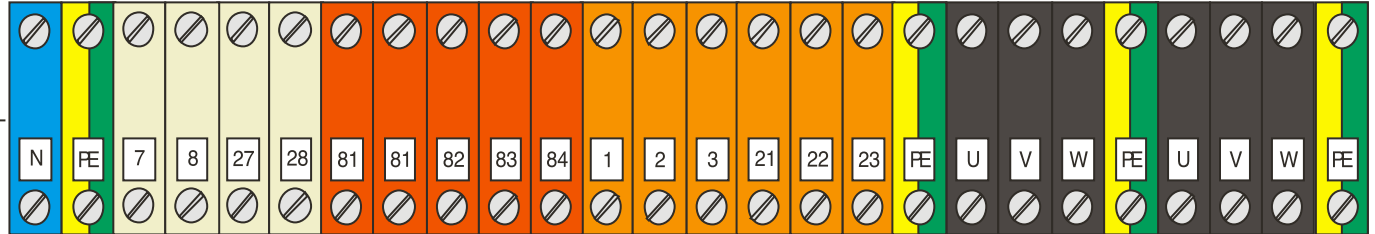

MAS2-Regler Version 7	Hand / 0 / Auto - Türschalter	Schwimmerkontakt	Kaltleitereingang	Laufsignal	Aktivlüfter	Heizung
2 Pumpen Anlage mit:						

Steuerklemmen:	5VDC	24VDC	Steuerklemmen:	24VDC	230VAC	Steuerklemmen:	24VDC	230VAC
			81 + 24VDC	X				
			81 + 24VDC	X				
			82 - 0 VDC	X				
			83 - Sensorsignal 10V P1	X				
			84 - Sensorsignal 10V P2	X				
7 extern Start / Stopp		X	1 Relais p.f. Mitte P1		X			
8 extern Hand / Reset		X	2 Relais p.f. Schliesser P1		X			
27 extern Start / Stopp		X	3 Relais p.f. Öffner P1		X			
28 extern Hand / Reset		X	21 Relais p.f. Mitte P2		X			
			22 Relais p.f. Schliesser P2		X			
			23 Relais p.f. Öffner P2		X			