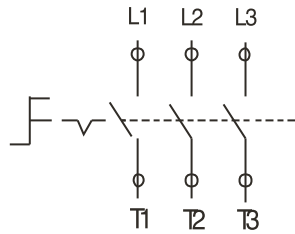

MAS2-Regler Version 7	Hand / 0 / Auto - Türschalter	Schwimmerkontakt	Kaltleitereingang	Laufsignal	Aktivlüfter	Heizung
2 Pumpen Anlage mit:						

Steuerklemmen:	5VDC	24VDC	Steuerklemmen:	24VDC	230VAC	Steuerklemmen:	24VDC	230VAC
			81 + 24VDC	X				
			81 + 24VDC	X				
			82 - 0 VDC	X				
			83 - Sensorsignal 10V P1	X				
			84 - Sensorsignal 10V P2	X				
7 extern Start / Stopp		X	1 Relais p.f. Mitte P1		X			
8 extern Hand / Reset		X	2 Relais p.f. Schliesser P1		X			
27 extern Start / Stopp		X	3 Relais p.f. Öffner P1		X			
28 extern Hand / Reset		X	21 Relais p.f. Mitte P2		X			
			22 Relais p.f. Schliesser P2		X			
			23 Relais p.f. Öffner P2		X			